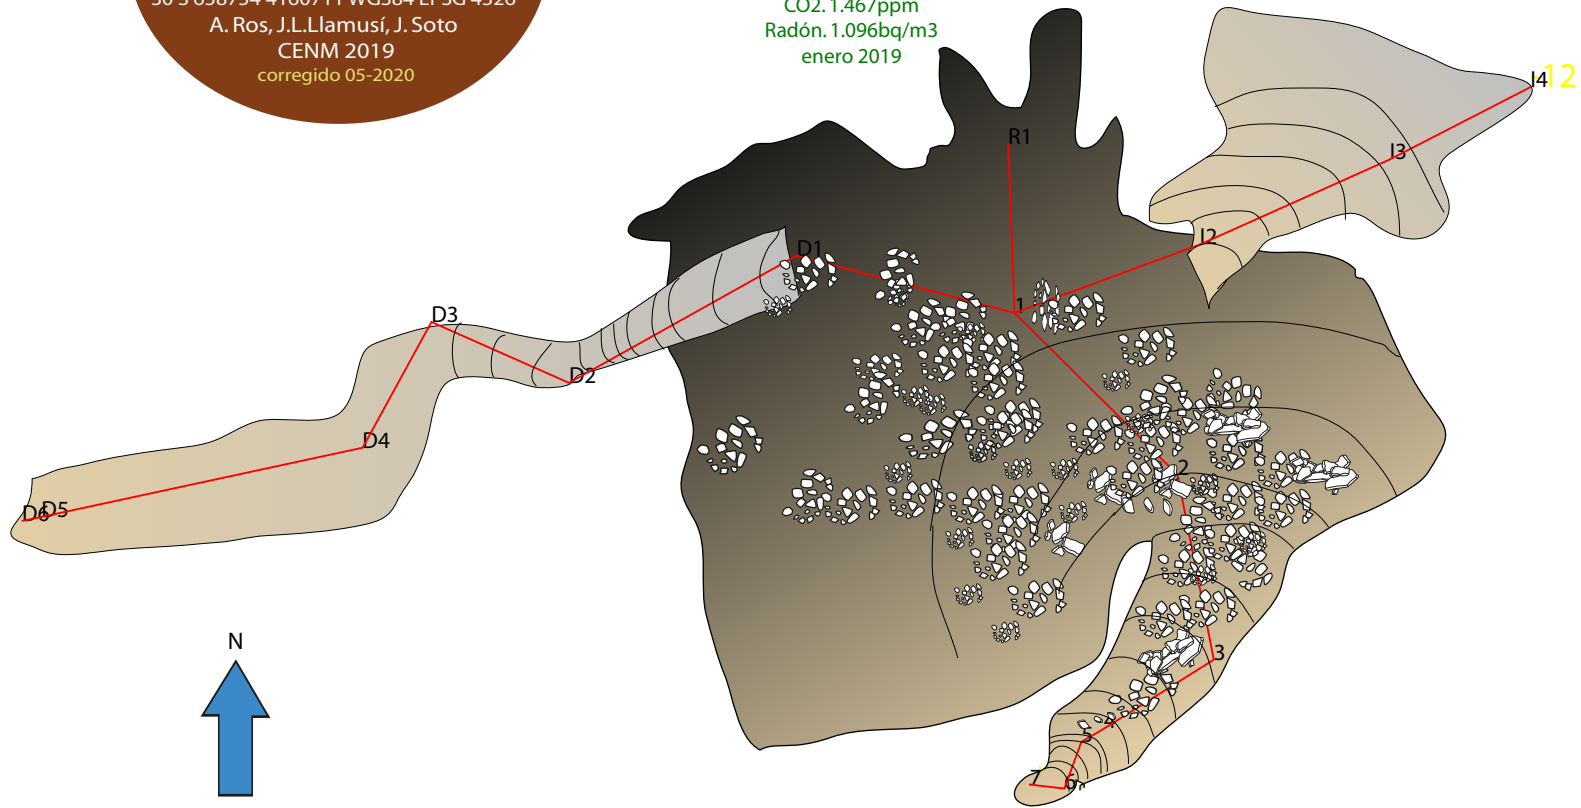

CUEVA DEL TIO AGUERA

Hornos, Isla Plana- Cartagena

Recorrido: 75m

Desnível: -14m

30 S 658754 4160711 WGS84 EPSG 4326

A. Ros, J.L.Llamusi, J. Soto

CENM 2019

corregido 05-2020

Clima sala
Temp. 24°
H. 95%
CO2. 1.467ppm
Radón. 1.096bq/m3
enero 2019

ENTRADA Clima Exterior
Temp. 14°
H. 49%
CO2. 430ppm
enero 2019

0 10 m

C.E.N.M.- naturaleza
premio investigación 2018