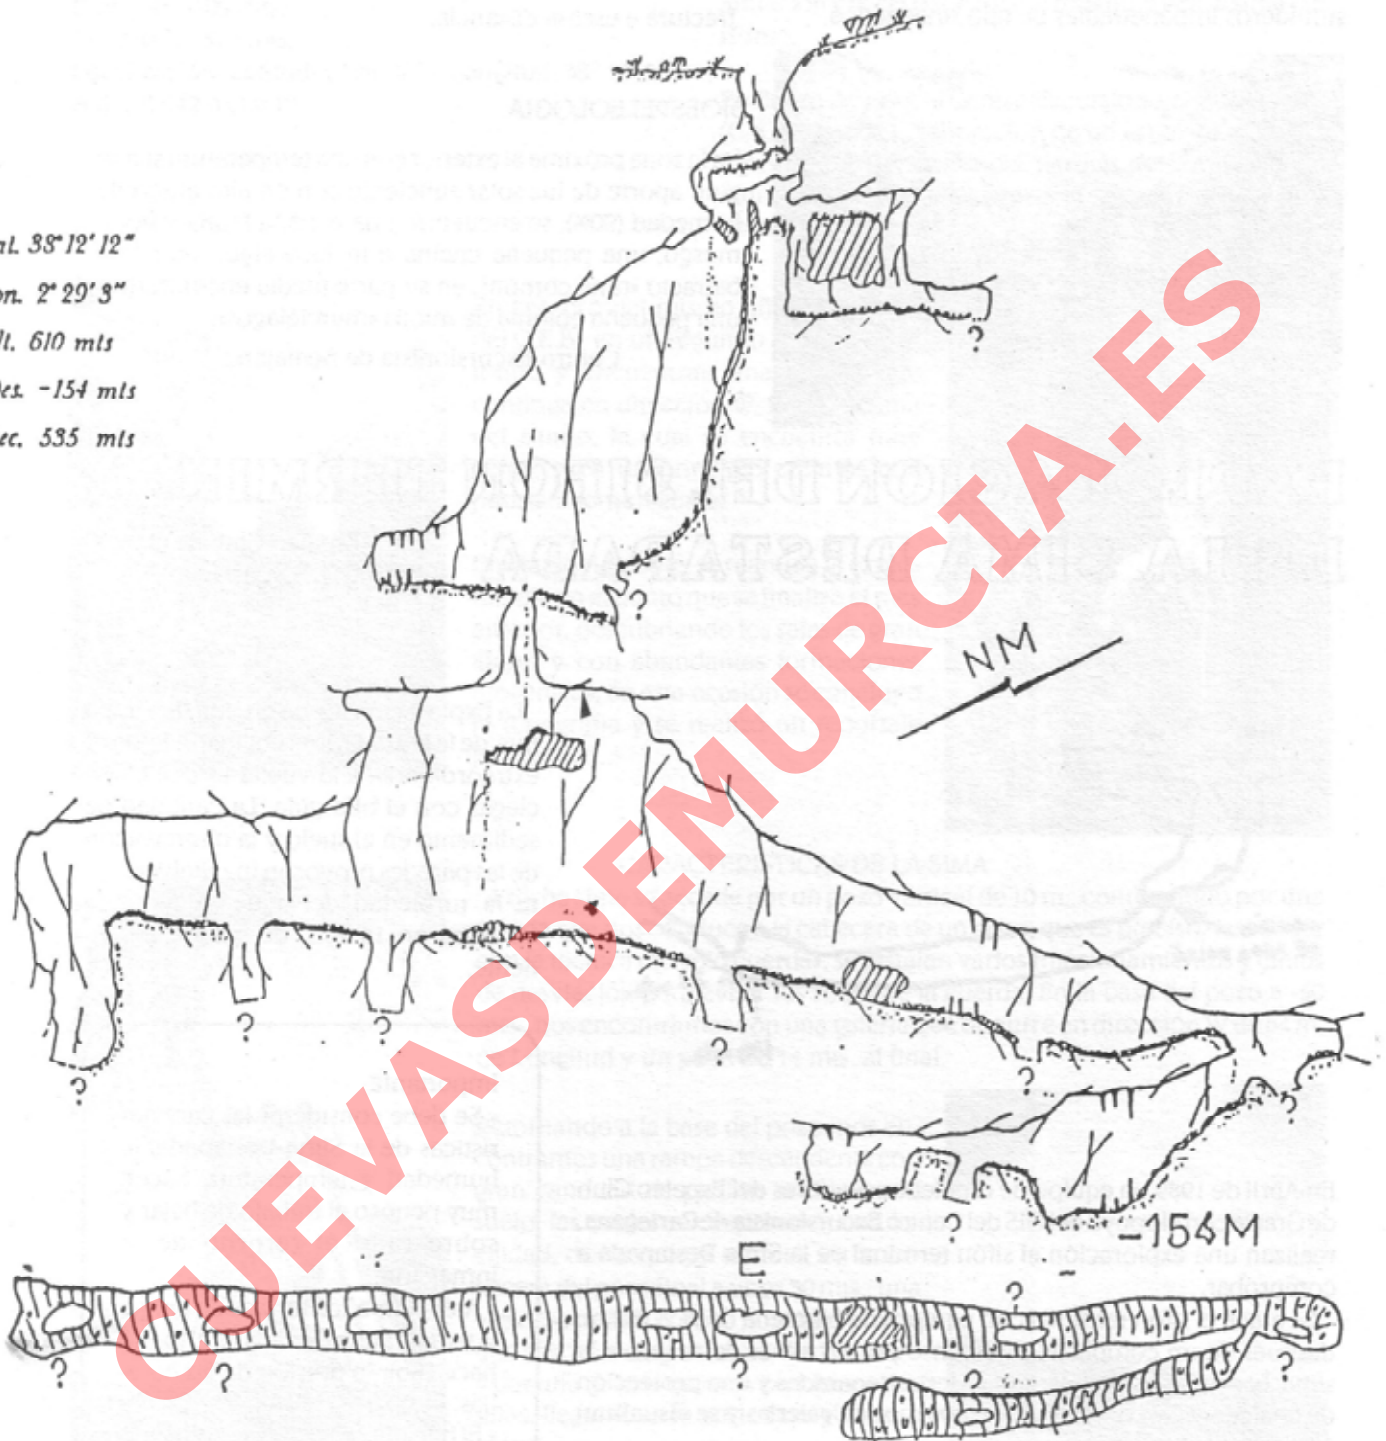

lat. 38° 12' 12"
lon. 2° 29' 3"
alt. 610 mts
Des. -154 mts
Rec. 535 mts

SIMA DEL HUMO

FEDERACION DE ESPELEOLOGIA DE LA REGION DE MURCIA

CALIZA